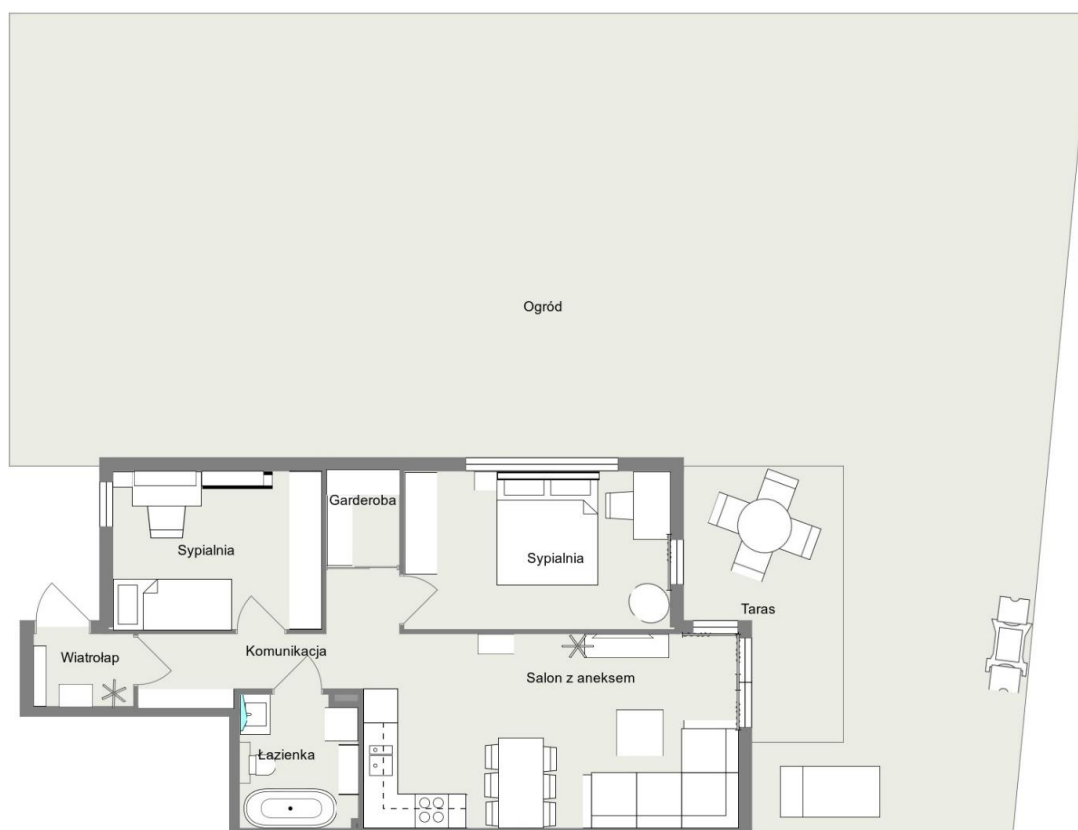

**KIEŁCZÓW UL. POŁUDNIOWA**  
**MIESZKANIE 61,8 m<sup>2</sup>, ogródek 180 m<sup>2</sup> 272 000zł**

1. Wiatrołap 2,4 m<sup>2</sup>
2. Komunikacja 5,8 m<sup>2</sup>
3. Łazienka 4,7 m<sup>2</sup>
4. Sypialnia 10,3 m<sup>2</sup>
5. Garderoba 2,2 m<sup>2</sup>
6. Sypialnia 13,2 m<sup>2</sup>
7. Salon z aneksem 23,2 m<sup>2</sup>

**RAZEM: 61,8 m<sup>2</sup>**

**Ogródek: 180 m<sup>2</sup>**