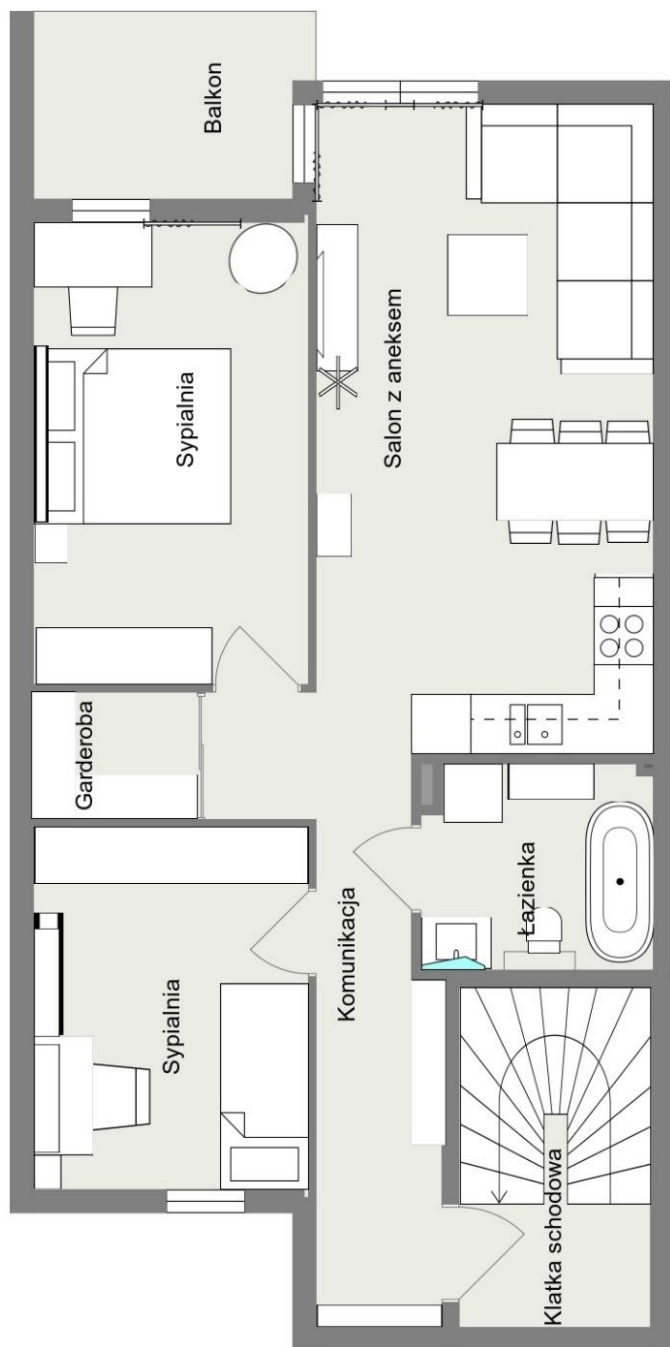

KIEŁCZÓW UL. POŁUDNIOWA
MIESZKANIE 71,8 m² 269 000zł

1. Klatka schodowa 10,1 m²
2. Przedpokój 8,1 m²
3. Łazienka 4,7 m²
4. Sypialnia 10,3 m²
5. Garderoba 2,2 m²
6. Sypialnia 13,2 m²
7. Salon z aneksem 23,2 m²

RAZEM: 71,8 m²

Balkon: 5,5m²