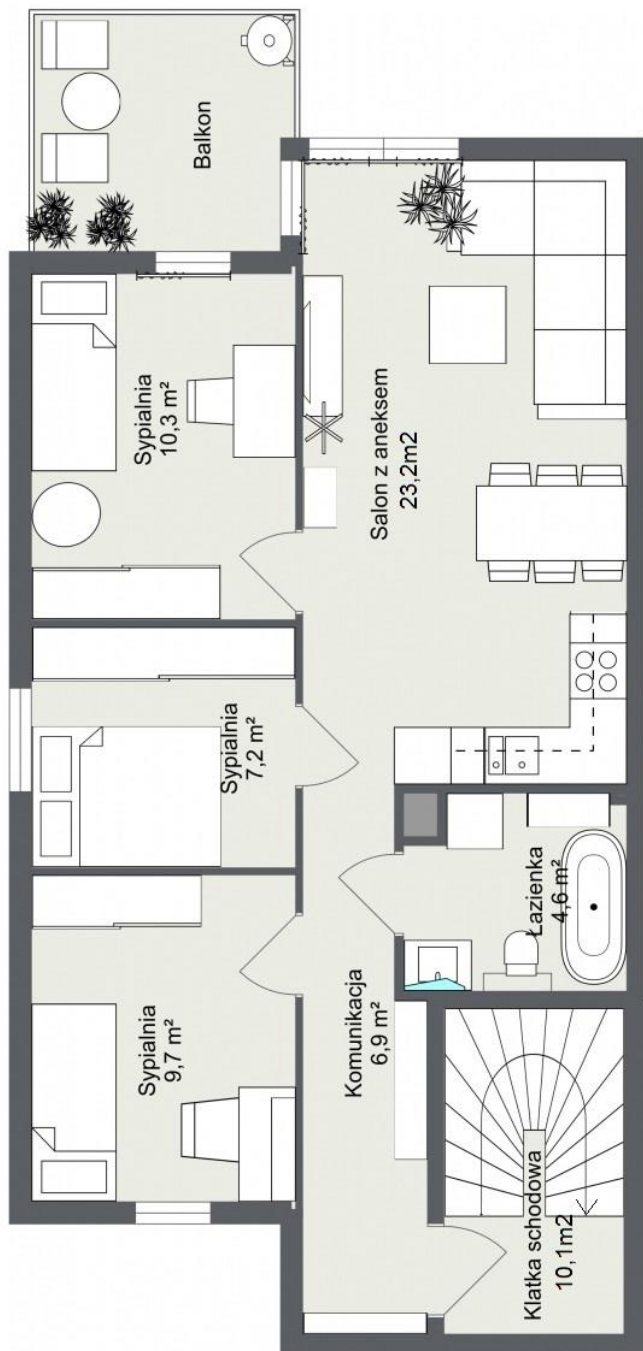

KIEŁCZÓW UL. POŁUDNIOWA
MIESZKANIE 72 m² 259 000zł

1. Klatka schodowa 10,1 m²
2. Przedpokój 6,8 m²
3. Łazienka 4,7 m²
4. Sypialnia 10,3 m²
5. Sypialnia 9,7 m²
6. Sypialnia 7,2 m²
7. Salon z aneksem 23,2 m²

RAZEM: 72 m²

Balkon: 5,5m²